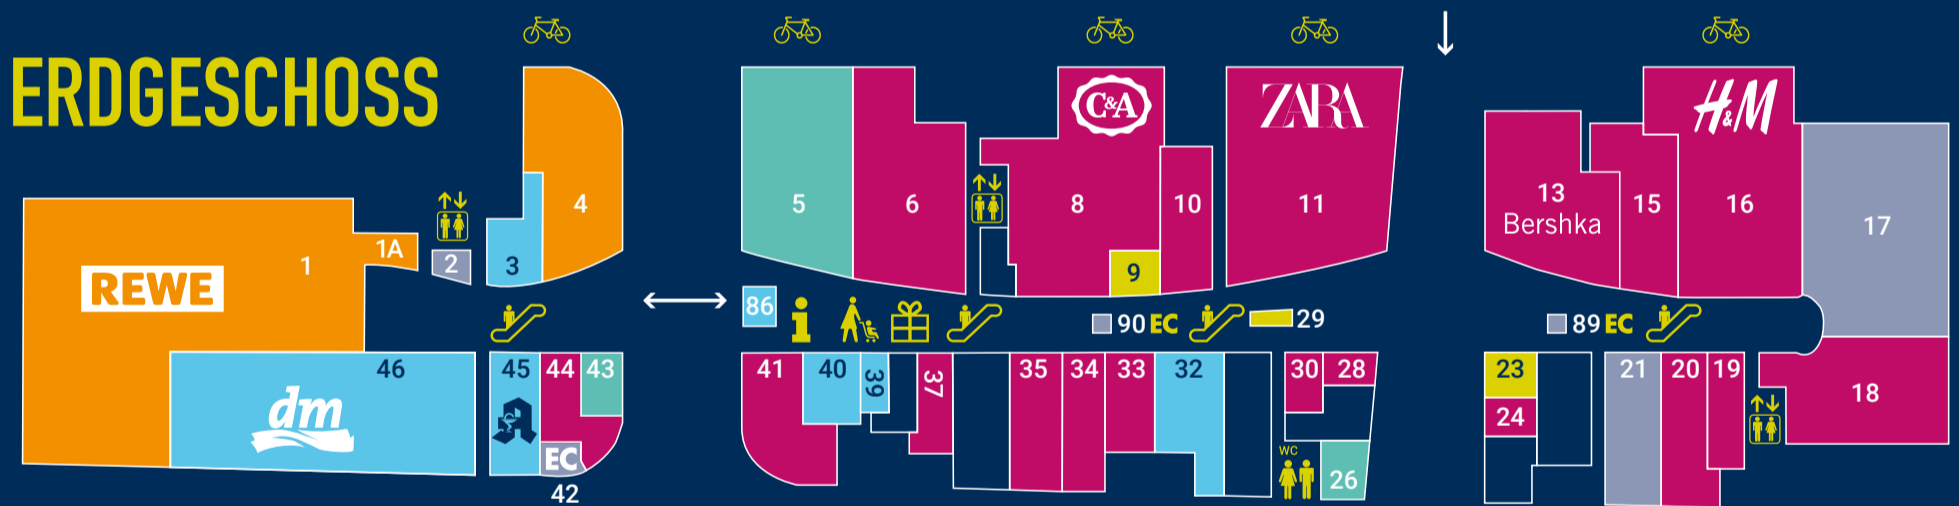

ERDGESCHOSS

ZUP NEU-ULM

BUSHALTESTELLE

INGANG STADTMITTE NEU-ULM

INGANG BAHNHOF

MODE / ACCESSOIRES

13	BERSHKA	EG
30	BIJOU BRIGITTE	EG
08	C&A	OG/EG
28	CALZEDONIA	EG
33	CAMP DAVID / SOCCX	EG
44	ERNSTING'S FAMILY	EG
16	H&M	OG/EG
34	HUNKEMÖLLER	EG
35	JACK & JONES	EG
41	JUMEX	EG
37	KENNY S.	EG
24	KRÜGER DIRNDL STORE	EG
06	NEW YORKER	OG/EG
10	ONLY	EG
19	SIDESTEP	EG
18	SNIPES OUTLET	EG/OG
20	TALLY WEJL	EG
15	VERO MODA	EG
11	ZARA	OG/EG

BEAUTY / WELLNESS / GESUNDHEIT

03	APOLLO OPTIK	EG
86	BRILLEN.DE	EG
46	DM-DROGERIE	EG
32	FIELMANN	EG
45	GLACIS APOTHEKE	EG
39	HALONG SALON DE BEAUTÉ	EG
40	RITUALS	EG

LITERATUR / MEDIA / GESCHENKE

05	DEPOT	EG
43	FLOREM BLUMEN	EG
26	O₁	EG

SERVICE / DIENSTLEISTUNGEN

21	CANDYBOX INSTA MUSEUM	EG
17	FKV DANCE	EG
90	GELDAUTOMAT REISEBANK	EG
89	GELDAUTOMAT SPARKASSE	EG
42	GELDAUTOMAT VOLKSBANK	EG
02	K KIOSK TABAK UND PRESSE	EG

LEBENSMITTEL / HAUSHALTSWAREN

04	DENN'S BIOMARKT	EG
01	REWE	EG
1A	STAIB BÄCKEREI	EG

RESTAURANTS / CAFÉS

23	CAFÉBAR MILANO	EG
09	DUNKIN' DONUTS	EG
29	GELATO VENETO EISCAFE	OG/EG