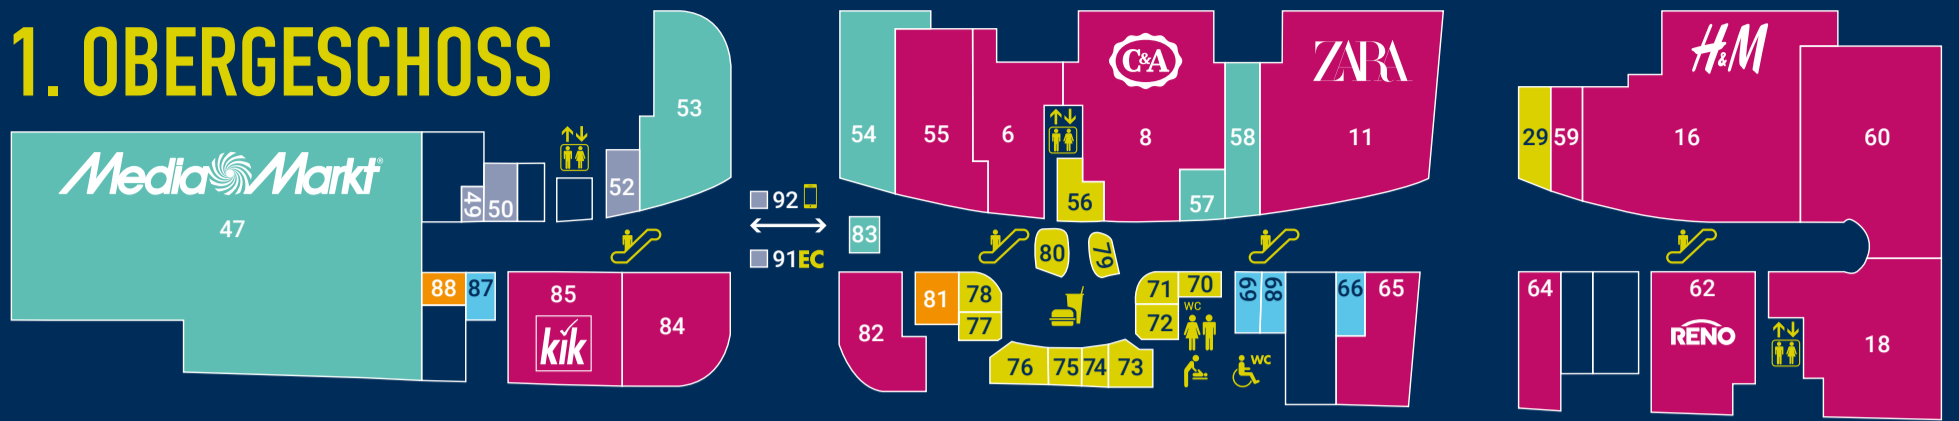

WILLKOMMEN IN DER GLACIS-GALERIE

1. OBERGESCHOSS

MODE / ACCESSOIRES

08	C&A	EG/OG
82	COLLOSEUM	OG
55	DEICHMANN	OG
64	GOLD HEINRICH	OG
16	H&M	EG/OG
85	KIK	OG
84	KOFFER-KOPF	OG
65	MISTER*LADY	OG
06	NEW YORKER	EG/OG
62	RENO	OG
18	SNIPES OUTLET	EG/OG
59	TREDY	OG
60	ZAPATA	OG
11	ZARA	EG/OG

BEAUTY / WELLNESS / GESUNDHEIT

68	BEAUTY NAILS CLUB	OG
87	CITY NAILS	OG
66	CUTTING FRIENDS	OG
69	KRASS OPTIK	OG

LITERATUR / MEDIA / GESCHENKE

47	MEDIA MARKT	OG
57	FRENET SHOP	OG
58	NANU NANA	OG
83	SKY	OG
53	TEDI	OG
54	THALIA	OG

SERVICE / DIENSTLEISTUNGEN

91	GELDAUTOMAT EURONET	OG
52	GUM&FUN ACTION ZONE	OG
49	NEU-ULMER SCHLÜSSELDIENST	OG
92	HANDYRÜCKKAUFAUTOMAT	OG
50	TUI REISECENTER	OG

LEBENSMITTEL / HAUSHALTSWAREN

88	SPORTNAHRUNG.DE	OG
81	WAJOS	OG

RESTAURANTS / CAFÉS

72	ALDO SUSHI	OG
79	ALDO SUSHI-CIRCLE	OG
74	ASIAHUNG	OG
78	COME PRIMA	OG
56	DANILA'S CHOCOBAR	OG
77	DEUTSCHE KÜCHE & BURGER	OG
71	DONAU KEBAP	OG
29	GELATO VENETO EISCAFE	EG/OG
76	IMMERGRÜN	OG
70	MACCHIATEA	OG
73	RINCÓN ARGENTINO	OG
75	SUBWAY	OG
80	VENTI BAR	OG